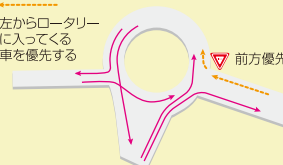

タムニング・ハガツニャ マップ TAMUNING・HAGATNA

- H ホテル
- S ショッピングモール
- R レストラン
- G ガソリンスタンド
- 1 国道
- 📷 観光スポット他
- その他

フィリピン海

ハガツニャ湾

タムニングロータリー拡大図

左からロータリー
に入ってくる
車を優先する

ハガツニャロータリー拡大図

タモン方面からシナハニア方面へ
向かう場合はループ内側を
右に回ってから直進する。
左折はできない。

シナハニア方面からアサン方面へ
向かう場合はループ外側を
左に回ってから直進する。
左折はできない。