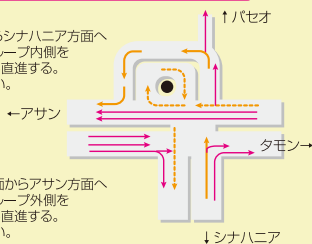

タムニング・ハガツニャ マップ TAMUNING・HAGATNA

- H ホテル
- S ショッピングモール
- R レストラン
- G ガソリンスタンド
- 1 国道
- 📷 観光スポット他
- その他

フィリピン海

ハガツニャ湾

タムニングロータリー拡大図

左からロータリー
に入ってくる
車を優先する

ハガツニャロータリー拡大図

タモン方面からシナハニア方面へ
向かう場合はループ内側を
右に回ってから直進する。
左折はできない。

シナハニア方面からアサン方面へ
向かう場合はループ外側を
左に回ってから直進する。
左折はできない。